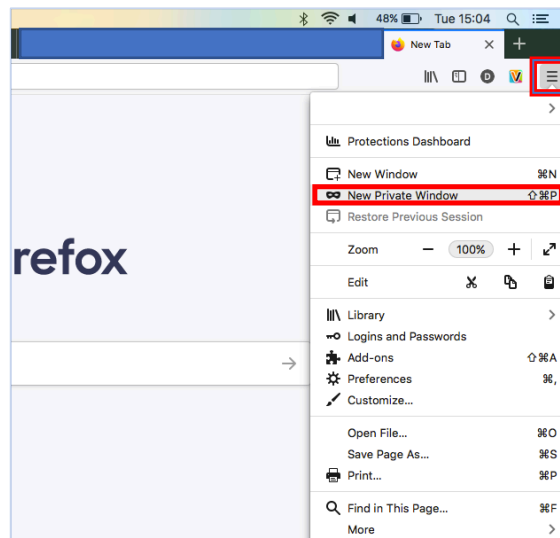

AKSES LMS AMIKOM (<http://waskita.amikom.ac.id>)

AKSES VIA MOZILLA FIREFOX

1. Open Mozilla Firefox
2. Klik 3 bar sebelah kanan atas

3. Pilih New Private Window
4. Ketik pada address bar → <http://waskita.amikom.ac.id>

AKSES VIA CHROME

1. Open Browser Chrome
2. Disebelah kanan atas, klik ikon 3 titik

3. Pilih “New Incognito” atau “Jendela Samaran Baru”
4. Ketik pada address bar → <http://waskita.amikom.ac.id>