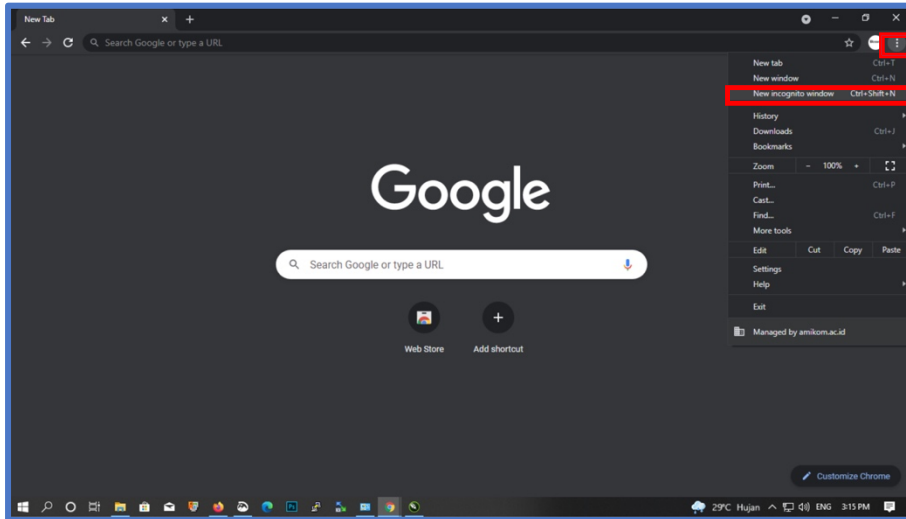

AKSES LMS AMIKOM (<http://waskita.amikom.ac.id>)

AKSES VIA MOZILLA FIREFOX

1. Open Mozilla Firefox
2. Klik 3 bar sebelah kanan atas

3. Pilih New Private Window
4. Ketik pada address bar → <http://waskita.amikom.ac.id>

AKSES VIA CHROME

1. Open Browser Chrome
2. Disebelah kanan atas, klik ikon 3 titik

3. Pilih “New Incognito” atau “Jendela Samaran Baru”
4. Ketik pada address bar → <http://waskita.amikom.ac.id>